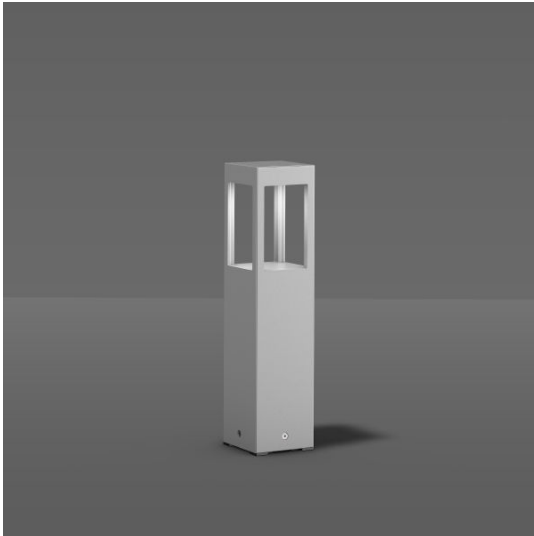

Bocaro LED 20 W 3000K 1500lm

Abmessungen: L 120 B 120 H 500
silber metallic

CHF 1'055.00

Lichtfarbe	3000K
Ausstattung	Phasen DIM
Lichtstärke	> 1000lm
Farbe	silber metallic
Abmessung	H 500mm