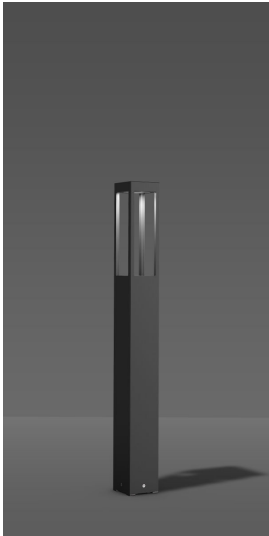

Bocaro LED 20 W 3000K 1650lm

Abmessungen: L 120 B 120 H 1100
anthrazit metallic

CHF 1'136.00

Lichtfarbe	3000K
Ausstattung	Phasen DIM
Lichtstärke	> 1000lm
Farbe	anthrazit metallic
Abmessung	H 1100mm