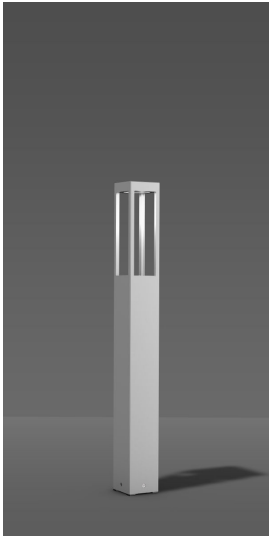

## Bocaro LED 20 W 4000K 1700lm

Abmessungen: L 120 B 120 H 1100  
silber metallic

**CHF 1'136.00**

Lichtfarbe	4000K
Ausstattung	Phasen DIM
Lichtstärke	> 1000lm
Farbe	silber metallic
Abmessung	H 1100mm