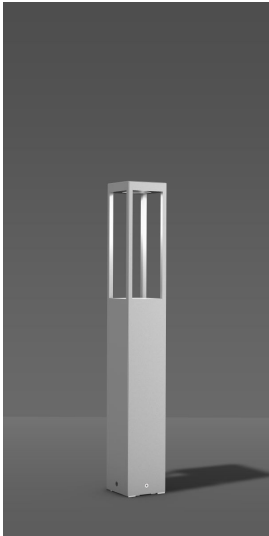

Bocaro LED 20 W 3000K 1650lm

Abmessungen: L 156 B 156 H 1100
silber metallic

CHF 1'328.00

Lichtfarbe	3000K
Ausstattung	Phasen DIM
Lichtstärke	> 1000lm
Farbe	silber metallic
Abmessung	H 1100mm