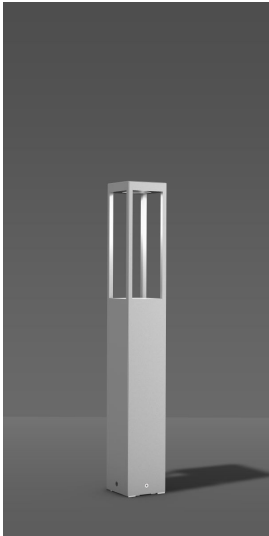

## Bocaro LED 20 W 4000K 1700lm

Abmessungen: L 156 B 156 H 1100  
silber metallic

CHF 1'328.00

Lichtfarbe	4000K
Ausstattung	Phasen DIM
Lichtstärke	> 1000lm
Farbe	silber metallic
Abmessung	H 1100mm