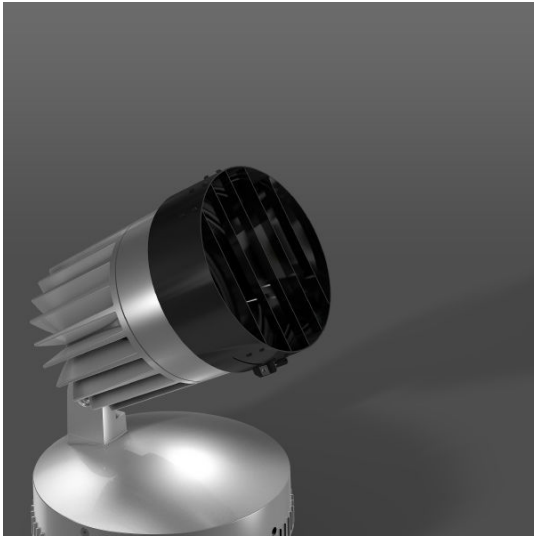

Lamellenblende

Abmessungen: L 129 D 120 H 85

CHF 172.00