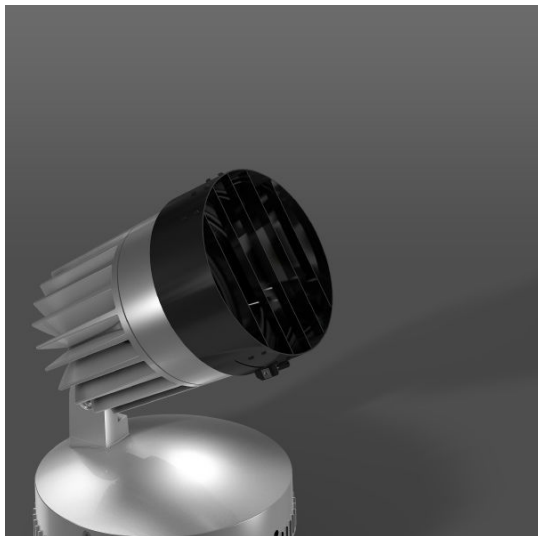

Lamellenblende

Abmessungen: L 169 D 160 H 97

CHF 213.00