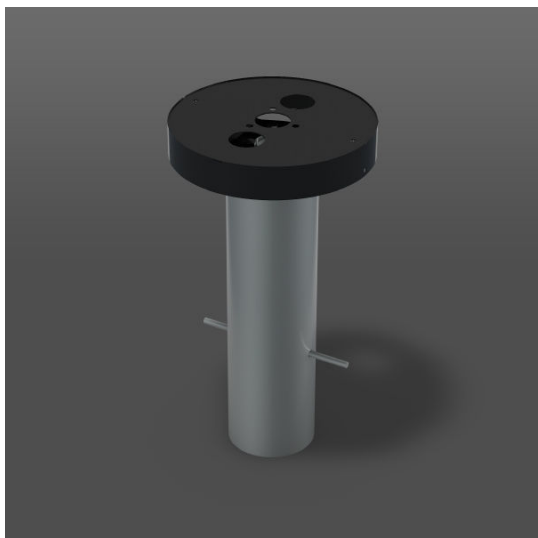

## Zubehör für Erdmontage

Abmessungen: D 240 H 40 HE 400

**CHF 233.00**