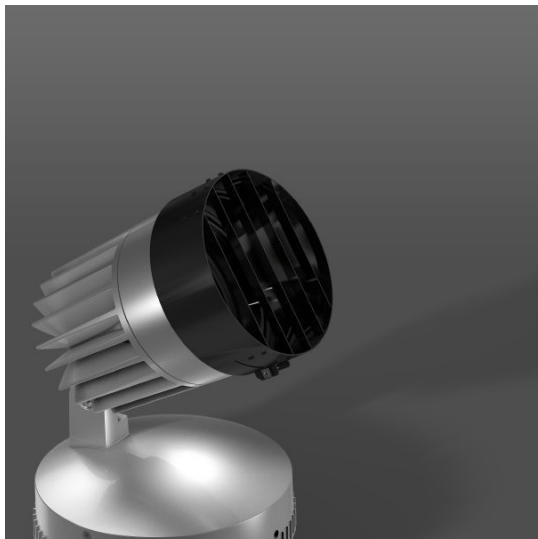

Lamellenblende

Abmessungen: L 220 D 211 H 100

CHF 252.00