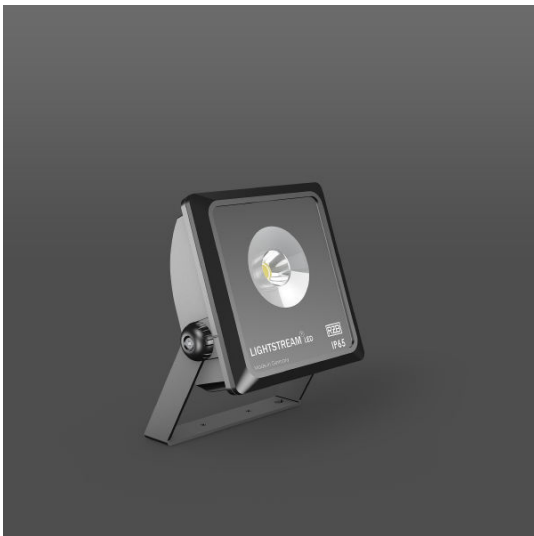

Lightstream LED Mini LED 30 W
3000K 2700lm 35° DALI

anthrazit metallic

CHF 443.00

Lichtfarbe	3000K
Ausstattung	DALI DIM
Lichtstärke	> 2000lm
Farbe	anthrazit metallic