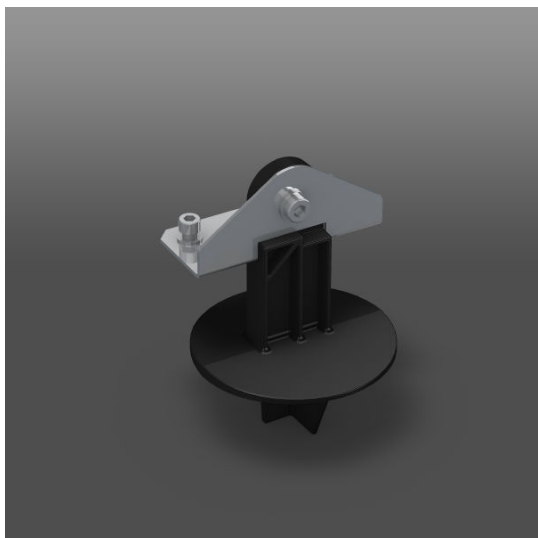

## Erdspiess Set

Abmessungen: D 86 H 246

**CHF 26.00**