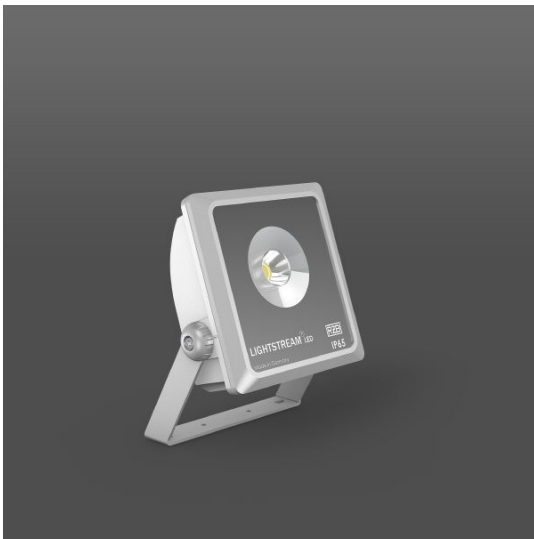

## Lightstream LED Mini LED 30 W 3000K 2700lm 35° DALI

silber metallic

**CHF 443.00**

Lichtfarbe	3000K
Ausstattung	DALI DIM
Lichtstärke	> 2000lm
Farbe	silber metallic