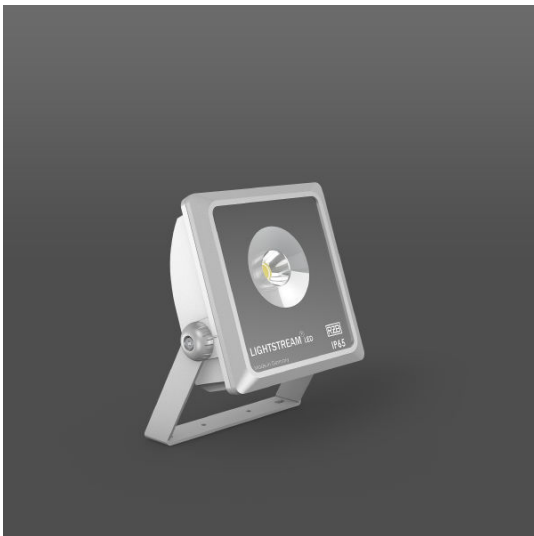

Lightstream LED Mini LED 30 W 3000K 2700lm 35° DALI

silber metallic

CHF 443.00

Lichtfarbe	3000K
Ausstattung	DALI DIM
Lichtstärke	> 2000lm
Farbe	silber metallic