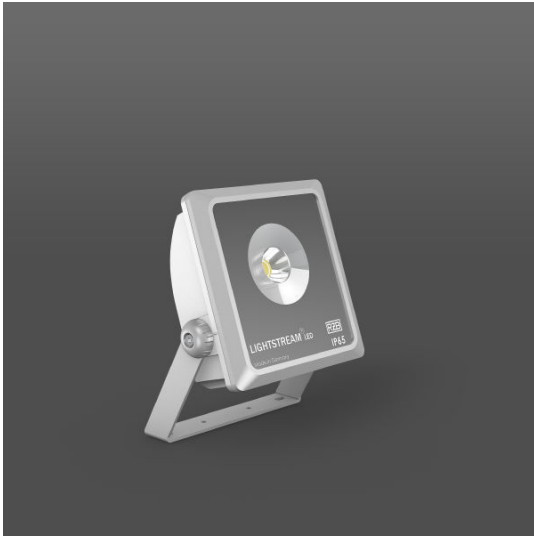

## Lightstream LED Mini LED 30 W 4000K 2800lm 35° DALI

silber metallic

**CHF 443.00**

Lichtfarbe	4000K
Ausstattung	DALI DIM
Lichtstärke	> 2000lm
Farbe	silber metallic