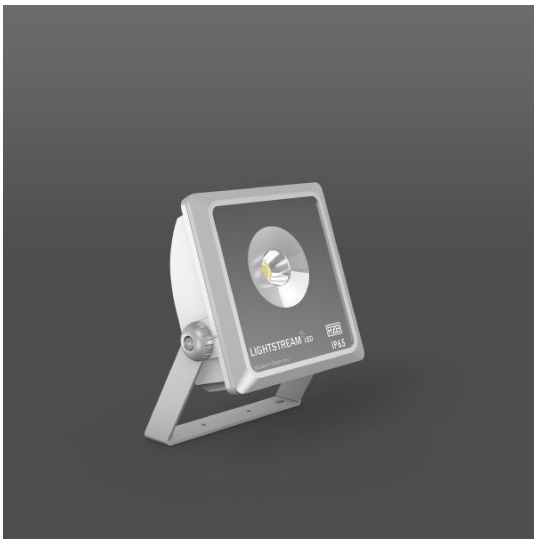

## Lightstream LED Mini LED 30 W 4000K 2800lm 35° DALI

silber metallic

**CHF 443.00**

Lichtfarbe	4000K
Ausstattung	DALI DIM
Lichtstärke	> 2000lm
Farbe	silber metallic