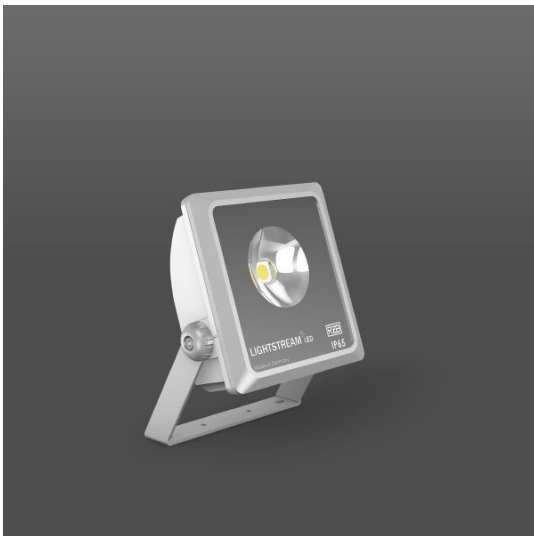

Lightstream LED Mini LED 30 W 3000K 2750lm 101° DALI

silber metallic

CHF 443.00

| | |
|-------------|-----------------|
| Lichtfarbe | 3000K |
| Ausstattung | DALI DIM |
| Lichtstärke | > 2000lm |
| Farbe | silber metallic |