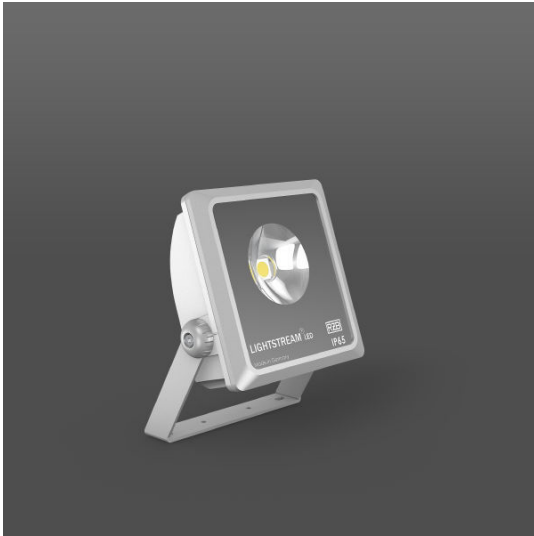

## Lightstream LED Mini LED 30 W 4000K 2750lm 101° DALI

silber metallic

**CHF 443.00**

Lichtfarbe	3000K
Ausstattung	DALI DIM
Lichtstärke	> 2000lm
Farbe	silber metallic