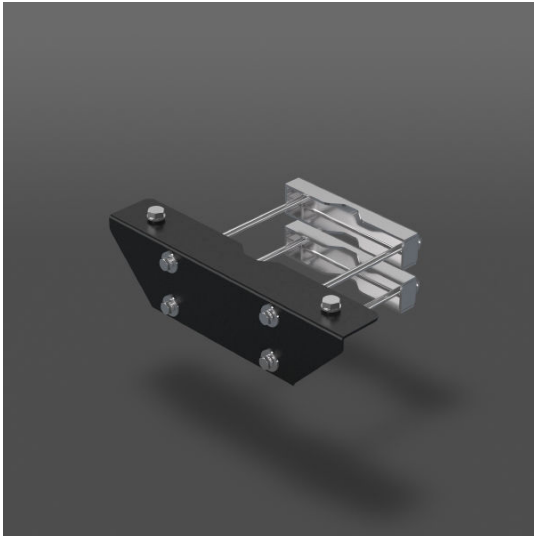

## Mastschelle zur Befestigung am Mast

Abmessungen: L 346 B 235 H 90  
für Mastdurchmesser 115 - 140mm  
anthrazit metallic

**CHF 185.00**