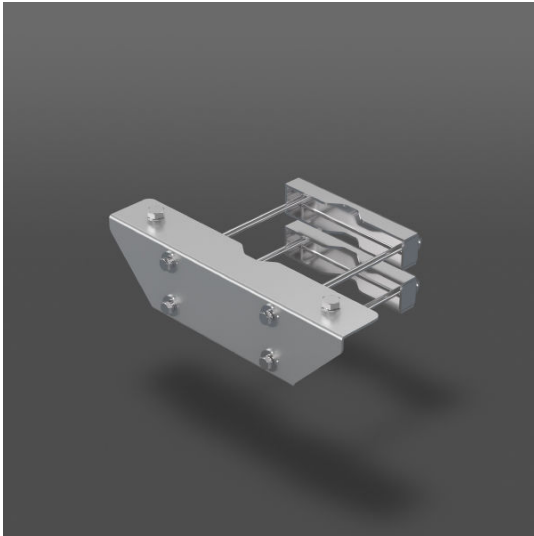

Mastschelle zur Befestigung am Mast

Abmessungen: L 346 B 235 H 90
für Mastdurchmesser 115 - 140 mm
silber metallic

CHF 185.00