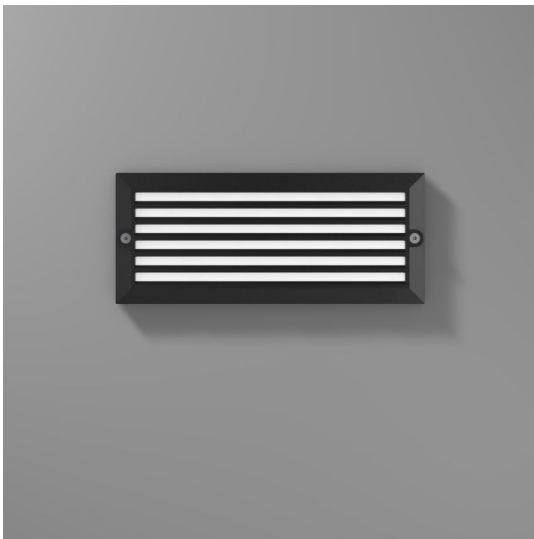

Brick Steps LED 6 W 3000K 75lm

Lamellenrahmen Aluminium-Druckguss anthrazit
metallic

CHF 331.00

Lichtfarbe	3000K
Ausstattung	EIN/AUS
Lichtstärke	< 1000lm
Farbe	anthrazit metallic