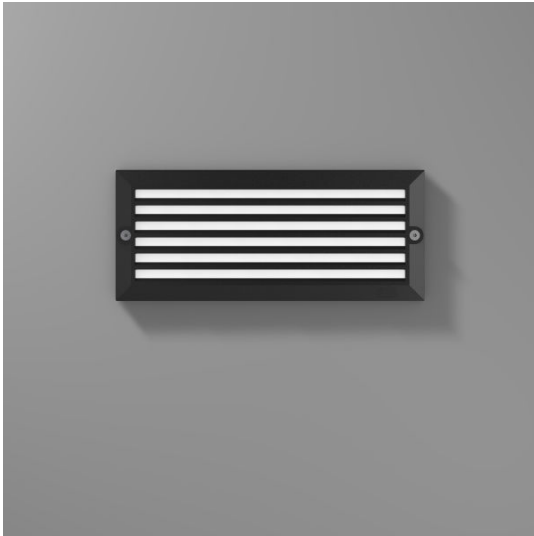

Brick Steps LED 6 W 4000K 80lm

Lamellenrahmen Aluminium-Druckguss anthrazit
metallic

CHF 331.00

Lichtfarbe	4000K
Ausstattung	EIN/AUS
Lichtstärke	< 1000lm
Farbe	anthrazit metallic