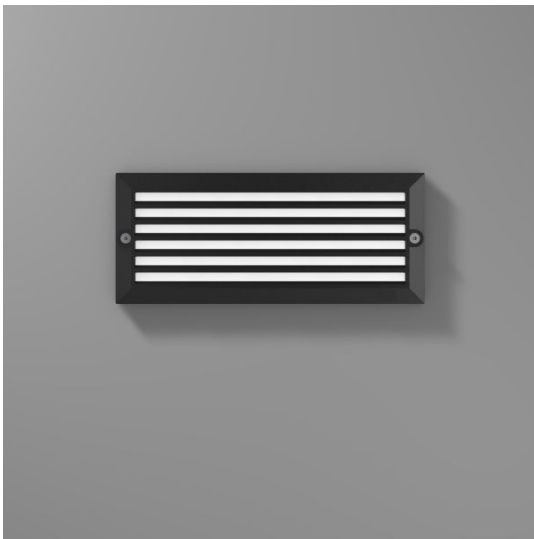

## Brick Steps LED 6 W 4000K 80lm

Lamellenrahmen Aluminium-Druckguss anthrazit  
metallic

**CHF 331.00**

Lichtfarbe	4000K
Ausstattung	EIN/AUS
Lichtstärke	< 1000lm
Farbe	anthrazit metallic