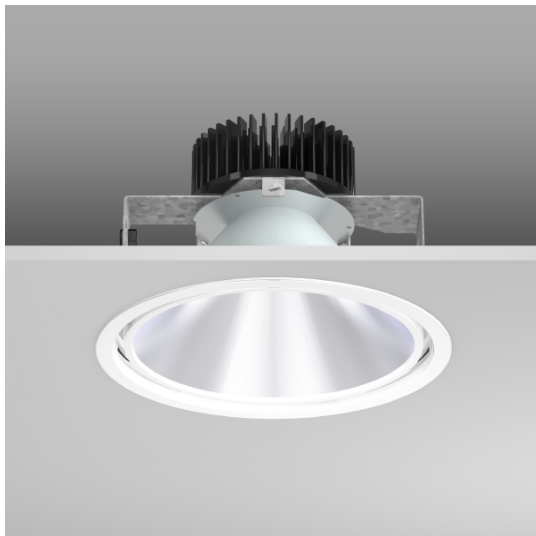

## Pascala EVO Round LED 11..39 W 3000K 1500..4500lm

Multilumen  
weiss

**CHF 291.00**

|                  |            |
|------------------|------------|
| Lichtfarbe       | 3000K      |
| Ausstattung      | EIN/AUS    |
| Lichtstärke      | Multilumen |
| Farbe            | weiss      |
| Deckenausschnitt | DA 228     |