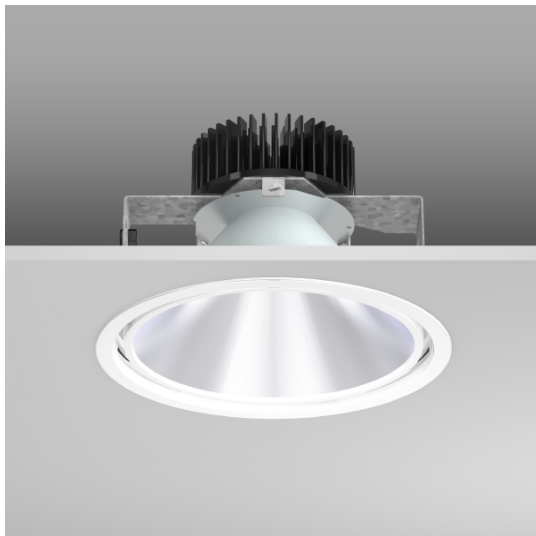

Pascala EVO Round LED 11..39 W 3000K 1500..4500lm DALI

Multilumen
weiss

CHF 369.00

Lichtfarbe	3000K
Ausstattung	DALI DIM
Lichtstärke	Multilumen
Farbe	weiss
Deckenausschnitt	DA 228