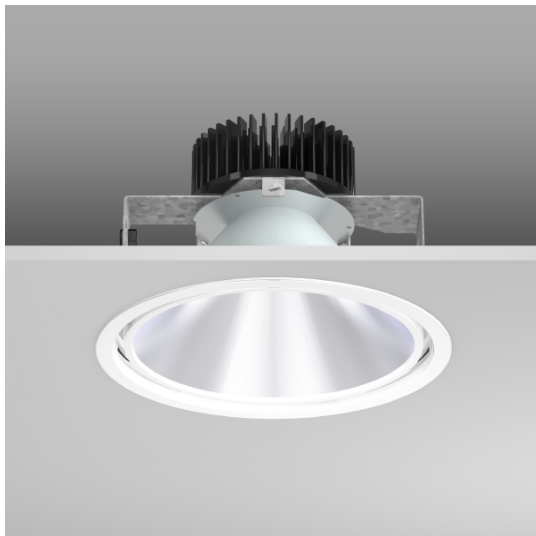

## Pascala EVO Round LED 11..39 W 3000K 1500..4500lm DALI

Multilumen  
weiss

**CHF 369.00**

Lichtfarbe	3000K
Ausstattung	DALI DIM
Lichtstärke	Multilumen
Farbe	weiss
Deckenausschnitt	DA 228