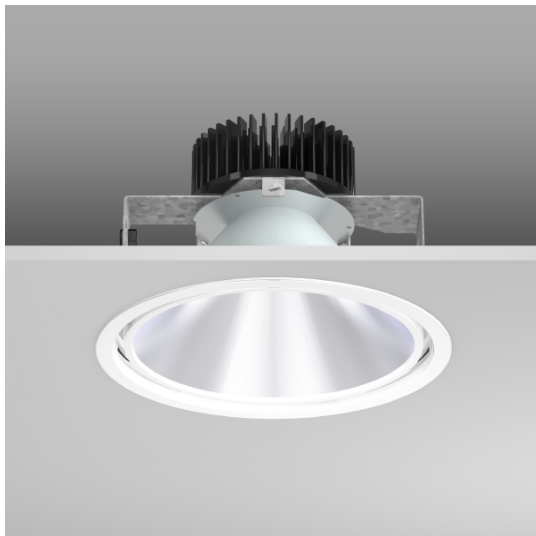

Pascala EVO Round LED 11..39  
W 4000K 1550..4600lm

Multilumen  
weiss

**CHF 291.00**

Lichtfarbe	4000K
Ausstattung	EIN/AUS
Lichtstärke	Multilumen
Farbe	weiss
Deckenausschnitt	DA 228