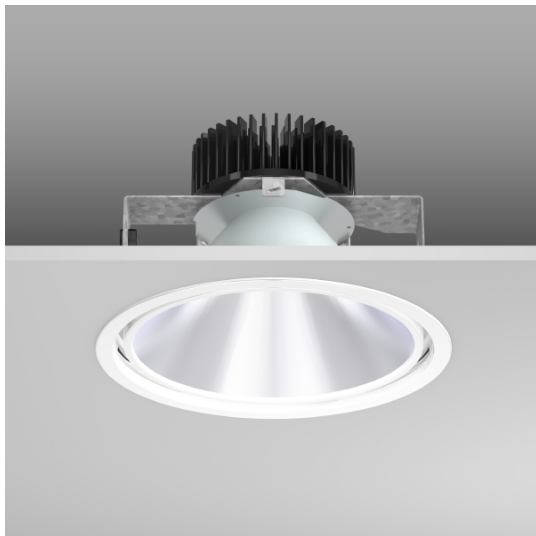

Pascala EVO Round LED 11..39 W 4000K 1550..4600lm

Multilumen
weiss

CHF 291.00

Lichtfarbe	4000K
Ausstattung	EIN/AUS
Lichtstärke	Multilumen
Farbe	weiss
Deckenausschnitt	DA 228