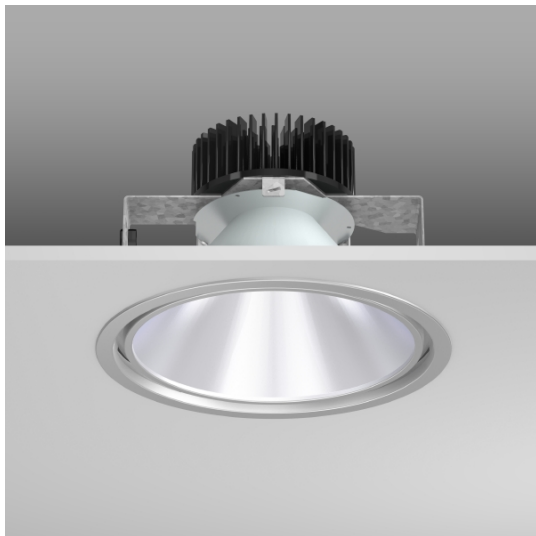

## Pascala EVO Round LED 11..39 W 3000K 1500..4500lm

Multilumen  
silber metallic

**CHF 291.00**

Lichtfarbe	3000K
Ausstattung	EIN/AUS
Lichtstärke	Multilumen
Farbe	silber metallic
Deckenausschnitt	DA 228