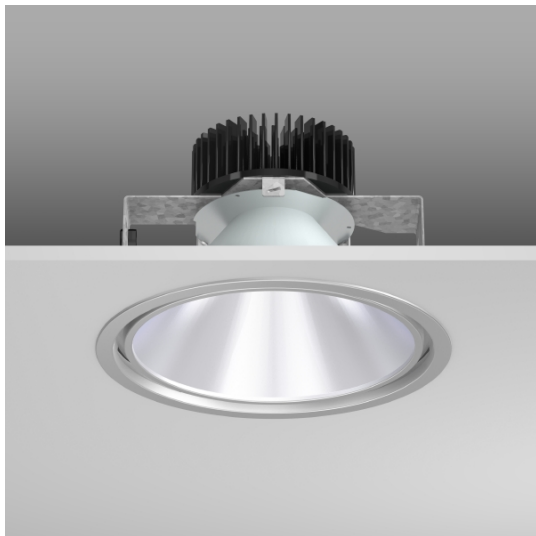

Pascala EVO Round LED 11..39 W 3000K 1500..4500lm

Multilumen
silber metallic

CHF 291.00

Lichtfarbe	3000K
Ausstattung	EIN/AUS
Lichtstärke	Multilumen
Farbe	silber metallic
Deckenausschnitt	DA 228