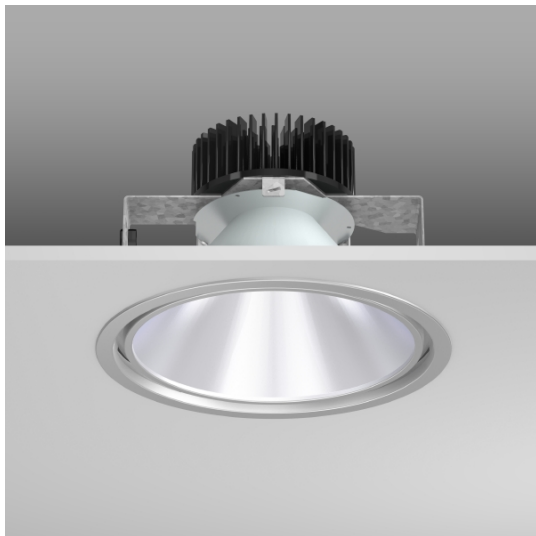

Pascala EVO Round LED 11..39 W 3000K 1500..4500lm DALI

Multilumen
silber metallic

CHF 369.00

Lichtfarbe	3000K
Ausstattung	DALI DIM
Lichtstärke	Multilumen
Farbe	silber metallic
Deckenausschnitt	DA 228