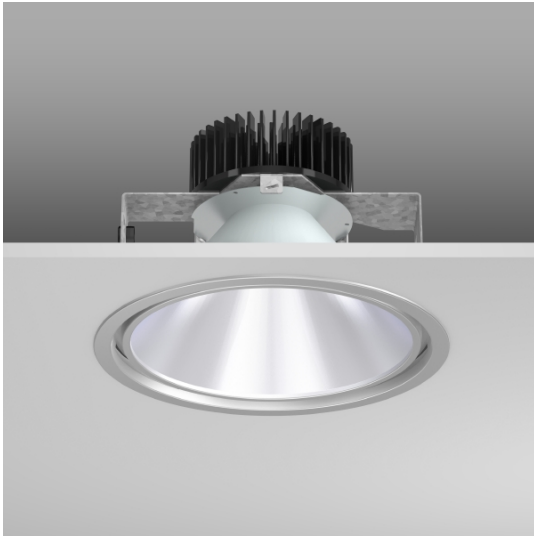

## Pascala EVO Round LED 11..39 W 4000K 1550..4600lm

Multilumen  
silber metallic

**CHF 291.00**

Lichtfarbe	4000K
Ausstattung	EIN/AUS
Lichtstärke	Multilumen
Farbe	silber metallic