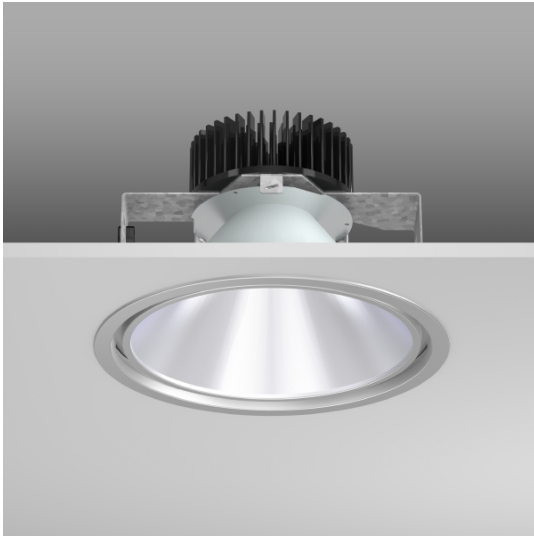

Pascala EVO Round LED 11..39 W 4000K 1550..4600lm

Multilumen
silber metallic

CHF 291.00

Lichtfarbe	4000K
Ausstattung	EIN/AUS
Lichtstärke	Multilumen
Farbe	silber metallic