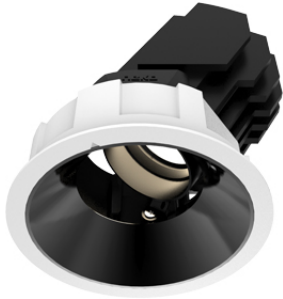

## Sedon Midi Round LED 21 W 3000K 1300lm 40°

Abmessungen: D 137 H 2 DA 125 HE 159  
Reflektor schwarz

**Offerte anfordern**

Lichtfarbe	3000K
Ausstattung	EIN/AUS
Lichtstärke	> 1000lm
Farbe	schwarz
Deckenausschnitt	DA 125 mm