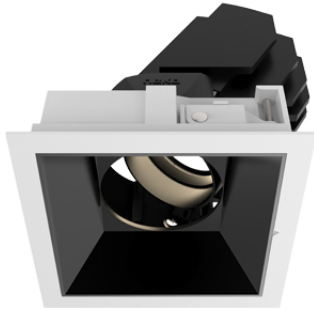

## Sedon Mini Square LED 15 W 2700K 800lm 40°

Abmessungen: L 107 B 107 H 2 DA 96x96 HE 129  
Reflektor schwarz

**Offerte anfordern**

Lichtfarbe	2700K
Ausstattung	EIN/AUS
Lichtstärke	&lt; 1000lm
Farbe	schwarz
Deckenausschnitt	DA 100x100 mm