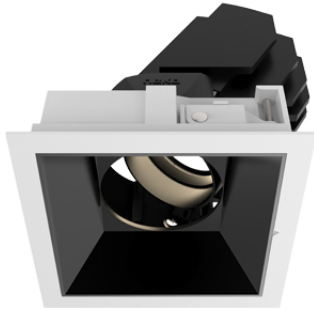

## Sedon Mini Square LED 15 W 3000K 850lm 40°

Abmessungen: L 107 B 107 H 2 DA 96x96 HE 129  
Reflektor schwarz

**Offerte anfordern**

Lichtfarbe	3000K
Ausstattung	EIN/AUS
Lichtstärke	&lt; 1000lm
Farbe	schwarz
Deckenausschnitt	DA 100x100 mm