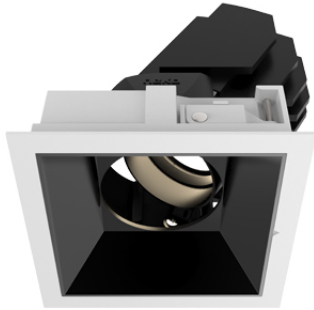

## Sedon Mini Square LED 15 W 3000K 850lm 50°

Abmessungen: L 107 B 107 H 2 DA 96x96 HE 129  
Reflektor schwarz

**Offerte anfordern**

Lichtfarbe	3000K
Ausstattung	EIN/AUS
Lichtstärke	&lt; 1000lm
Farbe	schwarz
Deckenausschnitt	DA 100x100 mm