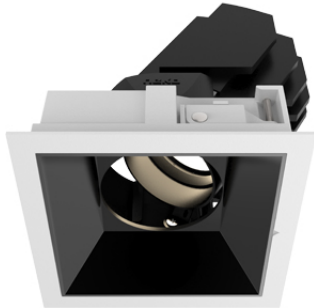

Sedon Mini Square LED 15 W 4000K 950lm 20°

Abmessungen: L 107 B 107 H 2 DA 96x96 HE 129
Reflektor schwarz

Offerte anfordern

Lichtfarbe	4000K
Ausstattung	EIN/AUS
Lichtstärke	< 1000lm
Farbe	schwarz
Deckenausschnitt	DA 100x100 mm