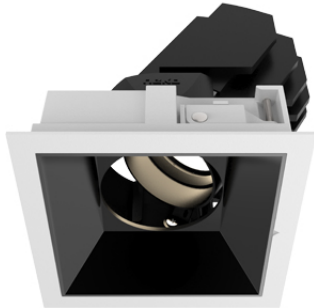

## Sedon Mini Square LED 15 W 4000K 950lm 40°

Abmessungen: L 107 B 107 H 2 DA 96x96 HE 129  
Reflektor schwarz

**Offerte anfordern**

Lichtfarbe	4000K
Ausstattung	EIN/AUS
Lichtstärke	&lt; 1000lm
Farbe	schwarz
Deckenausschnitt	DA 100x100 mm