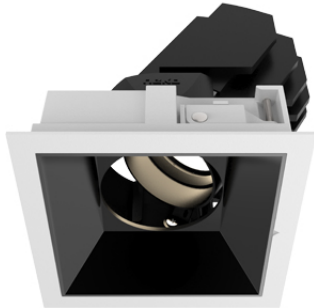

## Sedon Mini Square LED 15 W 4000K 950lm 50°

Abmessungen: L 107 B 107 H 2 DA 96x96 HE 129  
Reflektor schwarz

**Offerte anfordern**

Lichtfarbe	4000K
Ausstattung	EIN/AUS
Lichtstärke	&lt; 1000lm
Farbe	schwarz
Deckenausschnitt	DA 100x100 mm