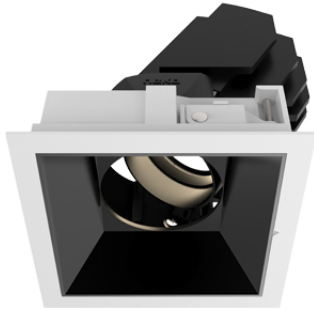

Sedon Mini Square LED 15 W 2700K 800lm 20° Phase

Abmessungen: L 107 B 107 H 2 DA 96x96 HE 129
Reflektor schwarz

Offerte anfordern

Lichtfarbe	2700K
Ausstattung	Phasen DIM
Lichtstärke	< 1000lm
Farbe	schwarz
Deckenausschnitt	DA 100x100 mm