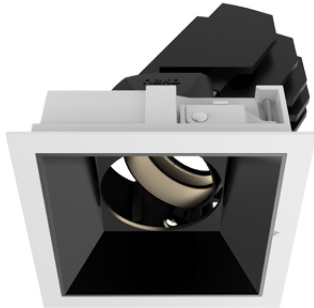

## Sedon Mini Square LED 15 W 2700K 800lm 40° Phase

Abmessungen: L 107 B 107 H 2 DA 96x96 HE 129  
Reflektor schwarz

**Offerte anfordern**

Lichtfarbe	2700K
Ausstattung	Phasen DIM
Lichtstärke	&lt; 1000lm
Farbe	schwarz
Deckenausschnitt	DA 100x100 mm