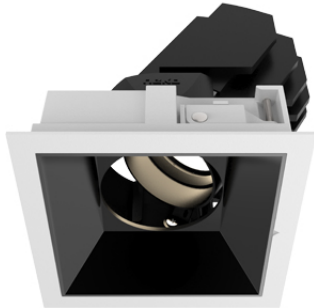

Sedon Mini Square LED 15 W 2700K 800lm 50° Phase

Abmessungen: L 107 B 107 H 2 DA 96x96 HE 129
Reflektor schwarz

Offerte anfordern

Lichtfarbe	2700K
Ausstattung	Phasen DIM
Lichtstärke	< 1000lm
Farbe	schwarz
Deckenausschnitt	DA 100x100 mm