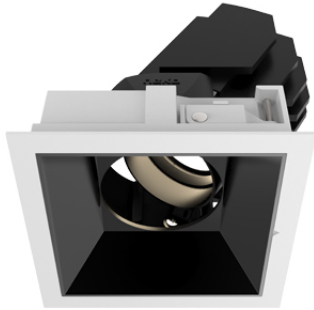

Sedon Mini Square LED 15 W 3000K 850lm 20° Phase

Abmessungen: L 107 B 107 H 2 DA 96x96 HE 129
Reflektor schwarz

Offerte anfordern

Lichtfarbe	3000K
Ausstattung	Phasen DIM
Lichtstärke	< 1000lm
Farbe	schwarz
Deckenausschnitt	DA 100x100 mm