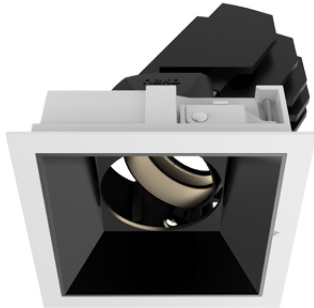

## Sedon Mini Square LED 15 W 3000K 850lm 40° Phase

Abmessungen: L 107 B 107 H 2 DA 96x96 HE 129  
Reflektor schwarz

**Offerte anfordern**

Lichtfarbe	3000K
Ausstattung	Phasen DIM
Lichtstärke	&lt; 1000lm
Farbe	schwarz
Deckenausschnitt	DA 100x100 mm