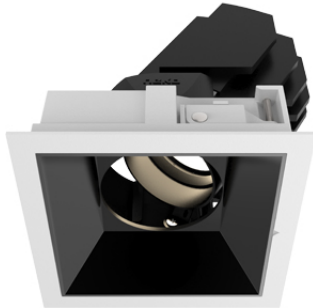

Sedon Mini Square LED 15 W 3000K 850lm 50° Phase

Abmessungen: L 107 B 107 H 2 DA 96x96 HE 129
Reflektor schwarz

Offerte anfordern

Lichtfarbe	3000K
Ausstattung	Phasen DIM
Lichtstärke	< 1000lm
Farbe	schwarz
Deckenausschnitt	DA 100x100 mm