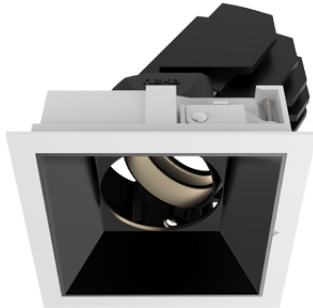

Sedon Mini Square LED 15 W 4000K 950lm 20° Phase

Abmessungen: L 107 B 107 H 2 DA 96x96 HE 129
Reflektor schwarz

Offerte anfordern

Lichtfarbe	4000K
Ausstattung	Phasen DIM
Lichtstärke	< 1000lm
Farbe	schwarz
Deckenausschnitt	DA 100x100 mm