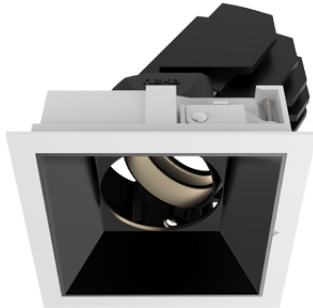

## Sedon Maxi Square LED 28 W 4000K 1900lm 50°

Abmessungen: L 159 B 159 H 2 DA 147x147 HE 190  
Reflektor schwarz

**Offerte anfordern**

Lichtfarbe	4000K
Ausstattung	EIN/AUS
Lichtstärke	> 1000lm
Farbe	schwarz
Deckenausschnitt	DA 150x150 mm