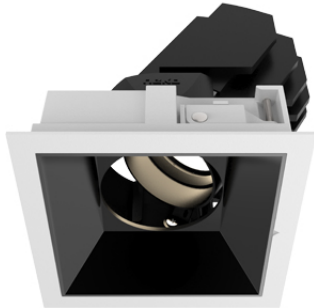

## Sedon Maxi Square LED 28 W 3000K 1800lm 50° Phase

Abmessungen: L 159 B 159 H 2 DA 147x147 HE 190  
Reflektor schwarz

**Offerte anfordern**

Lichtfarbe	3000K
Ausstattung	Phasen DIM
Lichtstärke	> 1000lm
Farbe	schwarz
Deckenausschnitt	DA 150x150 mm