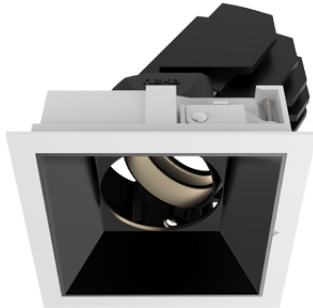

## Sedon Maxi Square LED 28 W 2700K 1700lm 20° DALI

Abmessungen: L 159 B 159 H 2 DA 147x147 HE 190  
Reflektor schwarz

**Offerte anfordern**

Lichtfarbe	2700K
Ausstattung	DALI DIM
Lichtstärke	> 1000lm
Farbe	schwarz
Deckenausschnitt	DA 150x150 mm