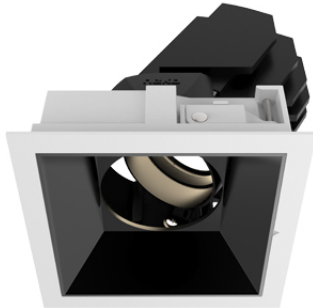

Sedon Maxi Square LED 28 W 2700K 1700lm 40° DALI

Abmessungen: L 159 B 159 H 2 DA 147x147 HE 190
Reflektor schwarz

Offerte anfordern

Lichtfarbe	2700K
Ausstattung	EIN/AUS
Lichtstärke	> 1000lm
Farbe	schwarz
Deckenausschnitt	DA 150x150 mm