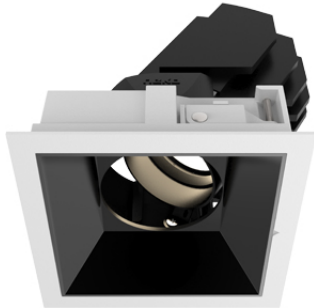

Sedon Maxi Square LED 28 W 2700K 1700lm 50° DALI

Abmessungen: L 159 B 159 H 2 DA 147x147 HE 190
Reflektor schwarz

Offerte anfordern

Lichtfarbe	2700K
Ausstattung	DALI DIM
Lichtstärke	> 1000lm
Farbe	schwarz
Deckenausschnitt	DA 150x150 mm