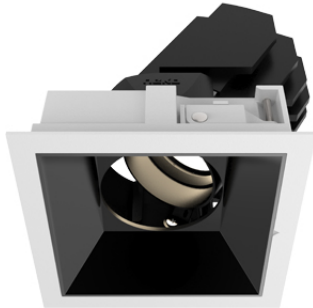

Sedon Maxi Square LED 28 W 3000K 1800lm 20° DALI

Abmessungen: L 159 B 159 H 2 DA 147x147 HE 190
Reflektor schwarz

Offerte anfordern

Lichtfarbe	3000K
Ausstattung	DALI DIM
Lichtstärke	> 1000lm
Farbe	schwarz
Deckenausschnitt	DA 150x150 mm