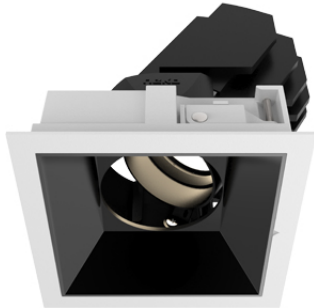

Sedon Maxi Square LED 28 W 3000K 1800lm 40° DALI

Abmessungen: L 159 B 159 H 2 DA 147x147 HE 190
Reflektor schwarz

Offerte anfordern

Lichtfarbe	3000K
Ausstattung	DALI DIM
Lichtstärke	> 1000lm
Farbe	schwarz
Deckenausschnitt	DA 150x150 mm