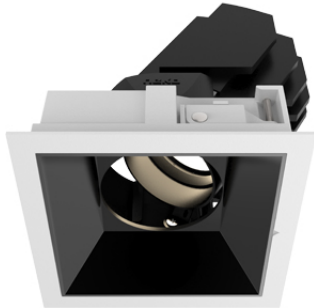

Sedon Maxi Square LED 28 W 3000K 1800lm 50° DALI

Abmessungen: L 159 B 159 H 2 DA 147x147 HE 190
Reflektor schwarz

Offerte anfordern

Lichtfarbe	3000K
Ausstattung	DALI DIM
Lichtstärke	> 1000lm
Farbe	schwarz
Deckenausschnitt	DA 150x150 mm