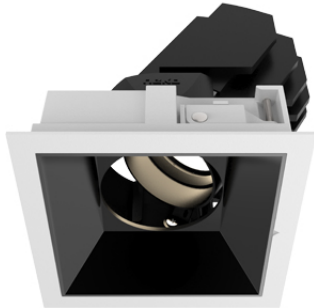

## Sedon Maxi Square LED 28 W 4000K 1900lm 20° DALI

Abmessungen: L 159 B 159 H 2 DA 147x147 HE 190  
Reflektor schwarz

**Offerte anfordern**

Lichtfarbe	4000K
Ausstattung	DALI DIM
Lichtstärke	> 1000lm
Farbe	schwarz
Deckenausschnitt	DA 150x150 mm