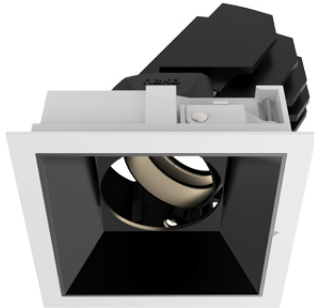

Sedon Maxi Square LED 28 W 4000K 1900lm 40° DALI

Abmessungen: L 159 B 159 H 2 DA 147x147 HE 190
Reflektor schwarz

Offerte anfordern

Lichtfarbe	4000K
Ausstattung	DALI DIM
Lichtstärke	> 1000lm
Farbe	schwarz
Deckenausschnitt	DA 150x150 mm