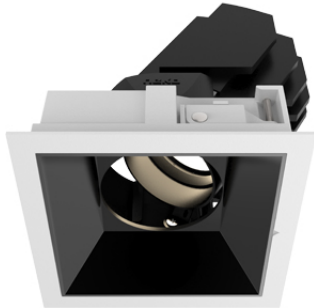

## Sedon Maxi Square LED 28 W 4000K 1900lm 50° DALI

Abmessungen: L 159 B 159 H 2 DA 147x147 HE 190  
Reflektor schwarz

**Offerte anfordern**

Lichtfarbe	4000K
Ausstattung	DALI DIM
Lichtstärke	> 1000lm
Farbe	schwarz
Deckenausschnitt	DA 150x150 mm